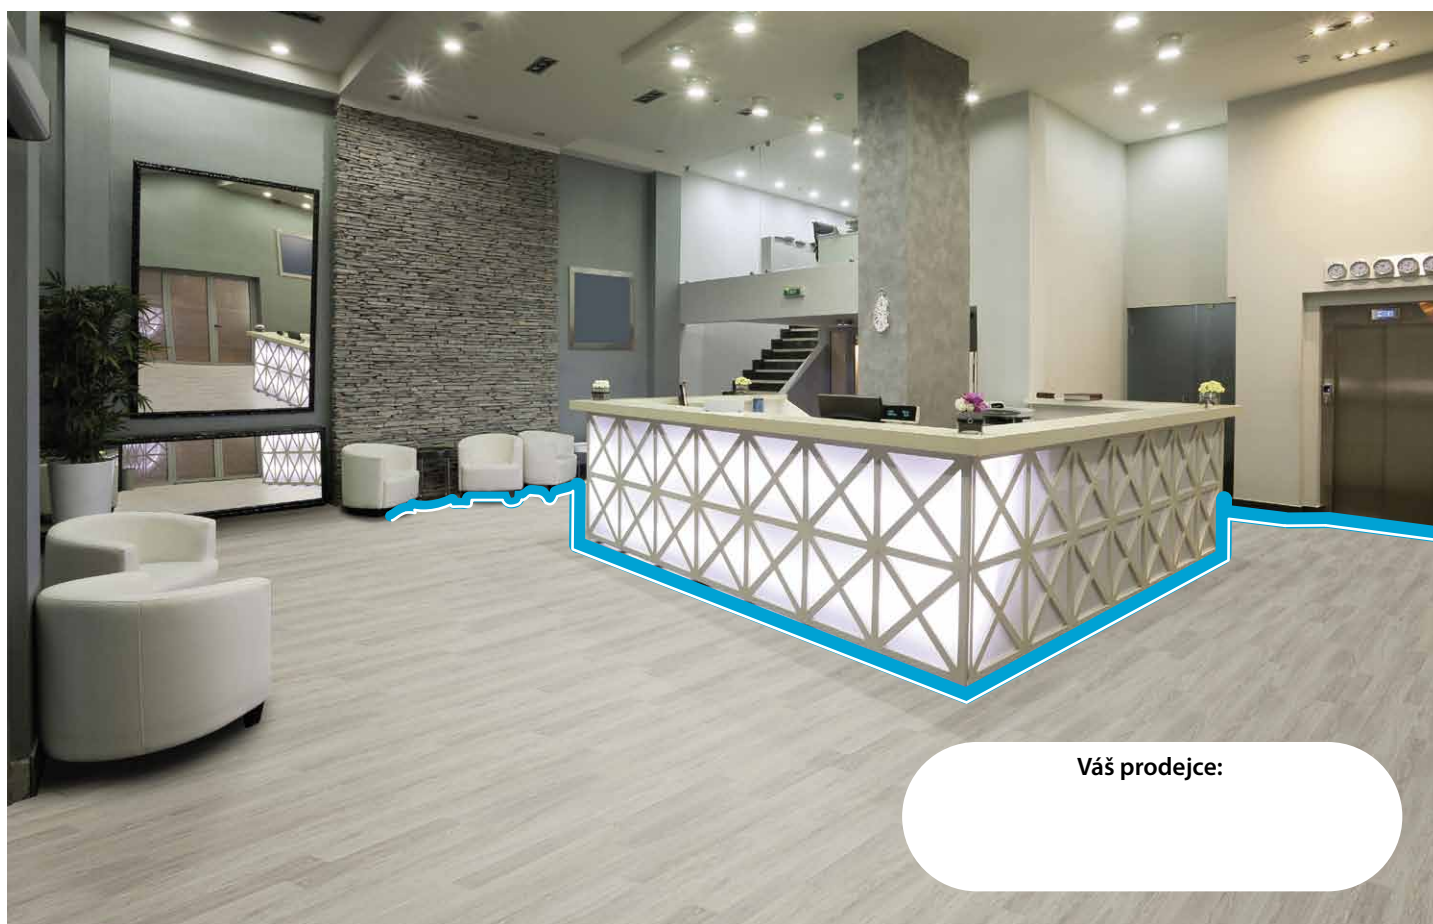

LAMINÁTOVÉ PODLAHY

1 FLOOR

KOLEKCE
L1

KOLEKCE
L2

- integrovaná podložka pro výrazné snížení kročejového hluku
- včetně lišt v balení zdarma
- impregnace spojů proti vlhkosti
- ideální na podlahové vytápění
- rychlá a jednoduchá pokládka

koléčka	rozměry lamely (mm)	integrovaná podložka	tloušťka v mm	zátežová třída	zámkový spoj	impregnace hran	nosná deska	záruka domácí/komerční prostory	obsah balíku: lamel / m²	bodové zatížení EN 433	barevná stálost EN 20105-B02	tepelný odpor na m² v kW DIN 52612 část 1
L 1	1288 x 192 mm	ano - Noise Reduct Basis	9	23/32, AC4	LocTec	ano	HDF Protect	25 / 5 let	8 / 1,98	do 0,01 mm	modrá škála ≥ 6	< 0,08
L 2	1288 x 192 mm	ano - Sound Protect	10	23/32, AC4	LocTec	ano	HDF	10 / 5 let	7 / 1,73	do 0,01 mm	modrá škála ≥ 6	< 0,07

Váš prodejce: